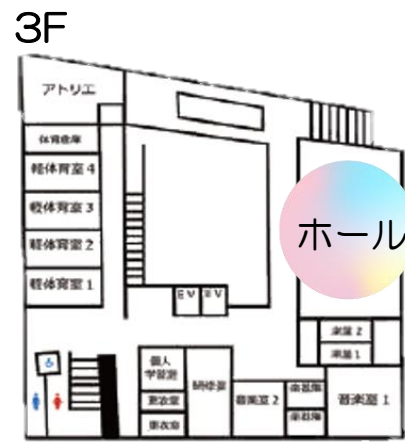

3/1(土)のみ

チャレンジカフェ

11:00~16:00 2F キッチンスタジオ

カレー、ガトーショコラ、コーヒー ほか
自分のお店を持つことを目標に、3人が心を込めてお作りします。

※画像はイメージです ※仕入れの関係でメニューが変更になることがあります ※なくなり次第終了

笑菓(えみか)

HINOWA
~日輪~

Matricaria
~マトリカリア~

模擬店・キッチンカー

10:00~16:00 1F 正面広場

焼福天

だんごや ぽんち

ぶらん

ゴハン屋 フタバ

かめや

フロアマップ