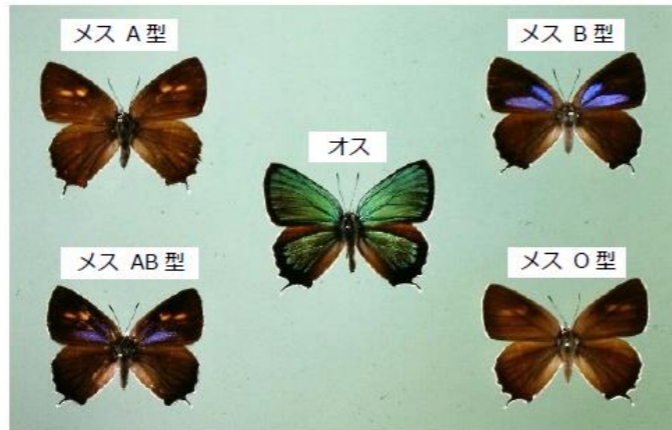

全国学校図書館協議会・選定図書にも指定されており、お子さんにもおすすめです。

誰かに話したくなる面白い鳥知識

『鳥類学が教えてくれる「鳥」の秘密事典』

陳湘静 林大利／文、今泉忠明／監修 SBクリエイティブ

この本は、専門的な知識を、ユーモアあふれるイラストでわかりやすく伝えてくれます。ほとんどのトピックスが見開きでまとまっているので、気になるページを見つけてそこだけ読んでもOK！特に鳥類が「飛ぶ」ためにどのような進化をしたのかわかる、骨格のページ(P36)は必見です。

手羽先から、骨格標本をつくる講座を開催します！詳しくは、二次元コードを、ご確認ください。

No.085 ミドリシジミ ～もう一度戸田の空へ～

埼玉県では、私たちに身近で親しみのある鳥や木、花、蝶、魚を県のシンボルとして指定しています。県民の鳥「シラコバト」はキヤラクターにもなっているの皆さんよくご存知かと思えます。それでは、県の蝶「ミドリシジミ」は、ご存知でしょうか？

オスの羽はエメラルドグリーン一色ですが、メスの羽は模様がありま。斑紋が無いものがO型、橙斑はA型、青斑はB型、橙斑と青斑両方あるものはAB型と呼ぶそうです。まるで血液型のようなですね。